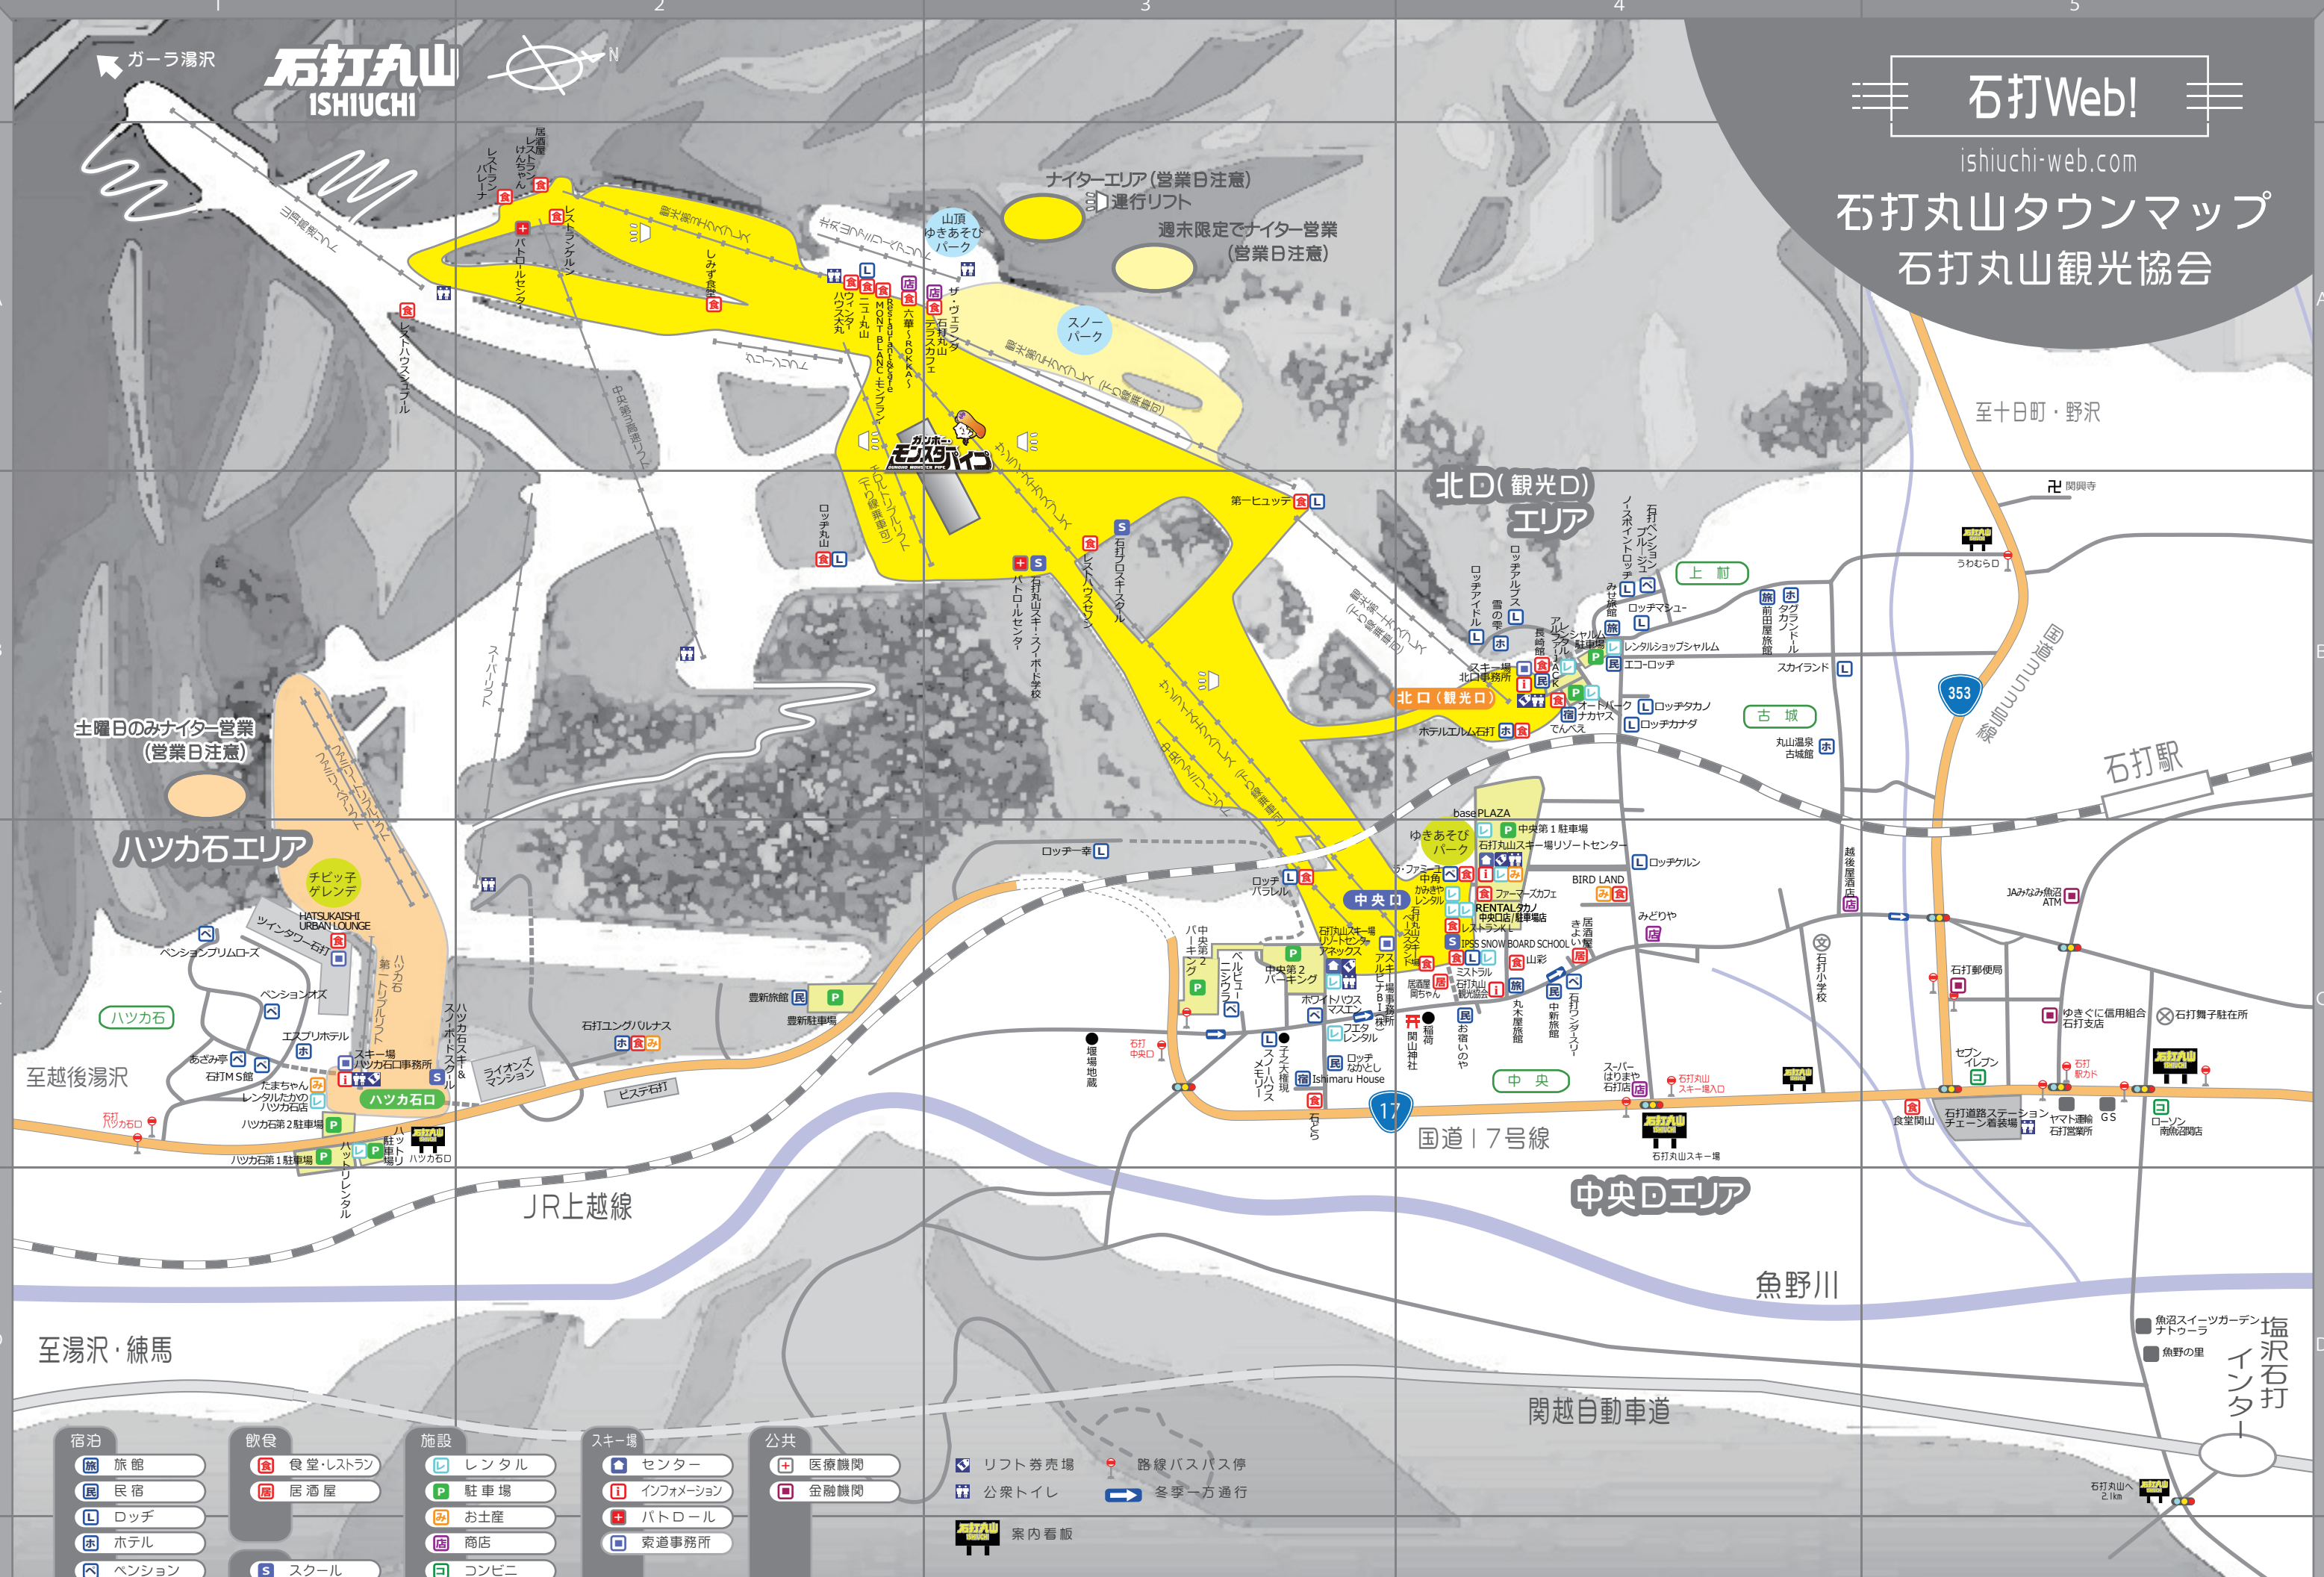

石打丸山 ISHIUCHI

石打Web!
ishiuchi-web.com
石打丸山タウンマップ
石打丸山観光協会

- | 宿泊 | 飲食 | 施設 | スキー場 | 公共 |
|-------|----------|------|-----------|------|
| 旅館 | 食堂・レストラン | レンタル | センター | 医療機関 |
| 民宿 | 居酒屋 | 駐車場 | インフォメーション | 金融機関 |
| ロッジ | | お土産 | パトロール | |
| ホテル | | 商店 | 索道事務所 | |
| ペンション | スクール | コンビニ | | |
- リフト券売場
 路線バスバス停
 公共トイレ
 冬季一方通行
 案内看板