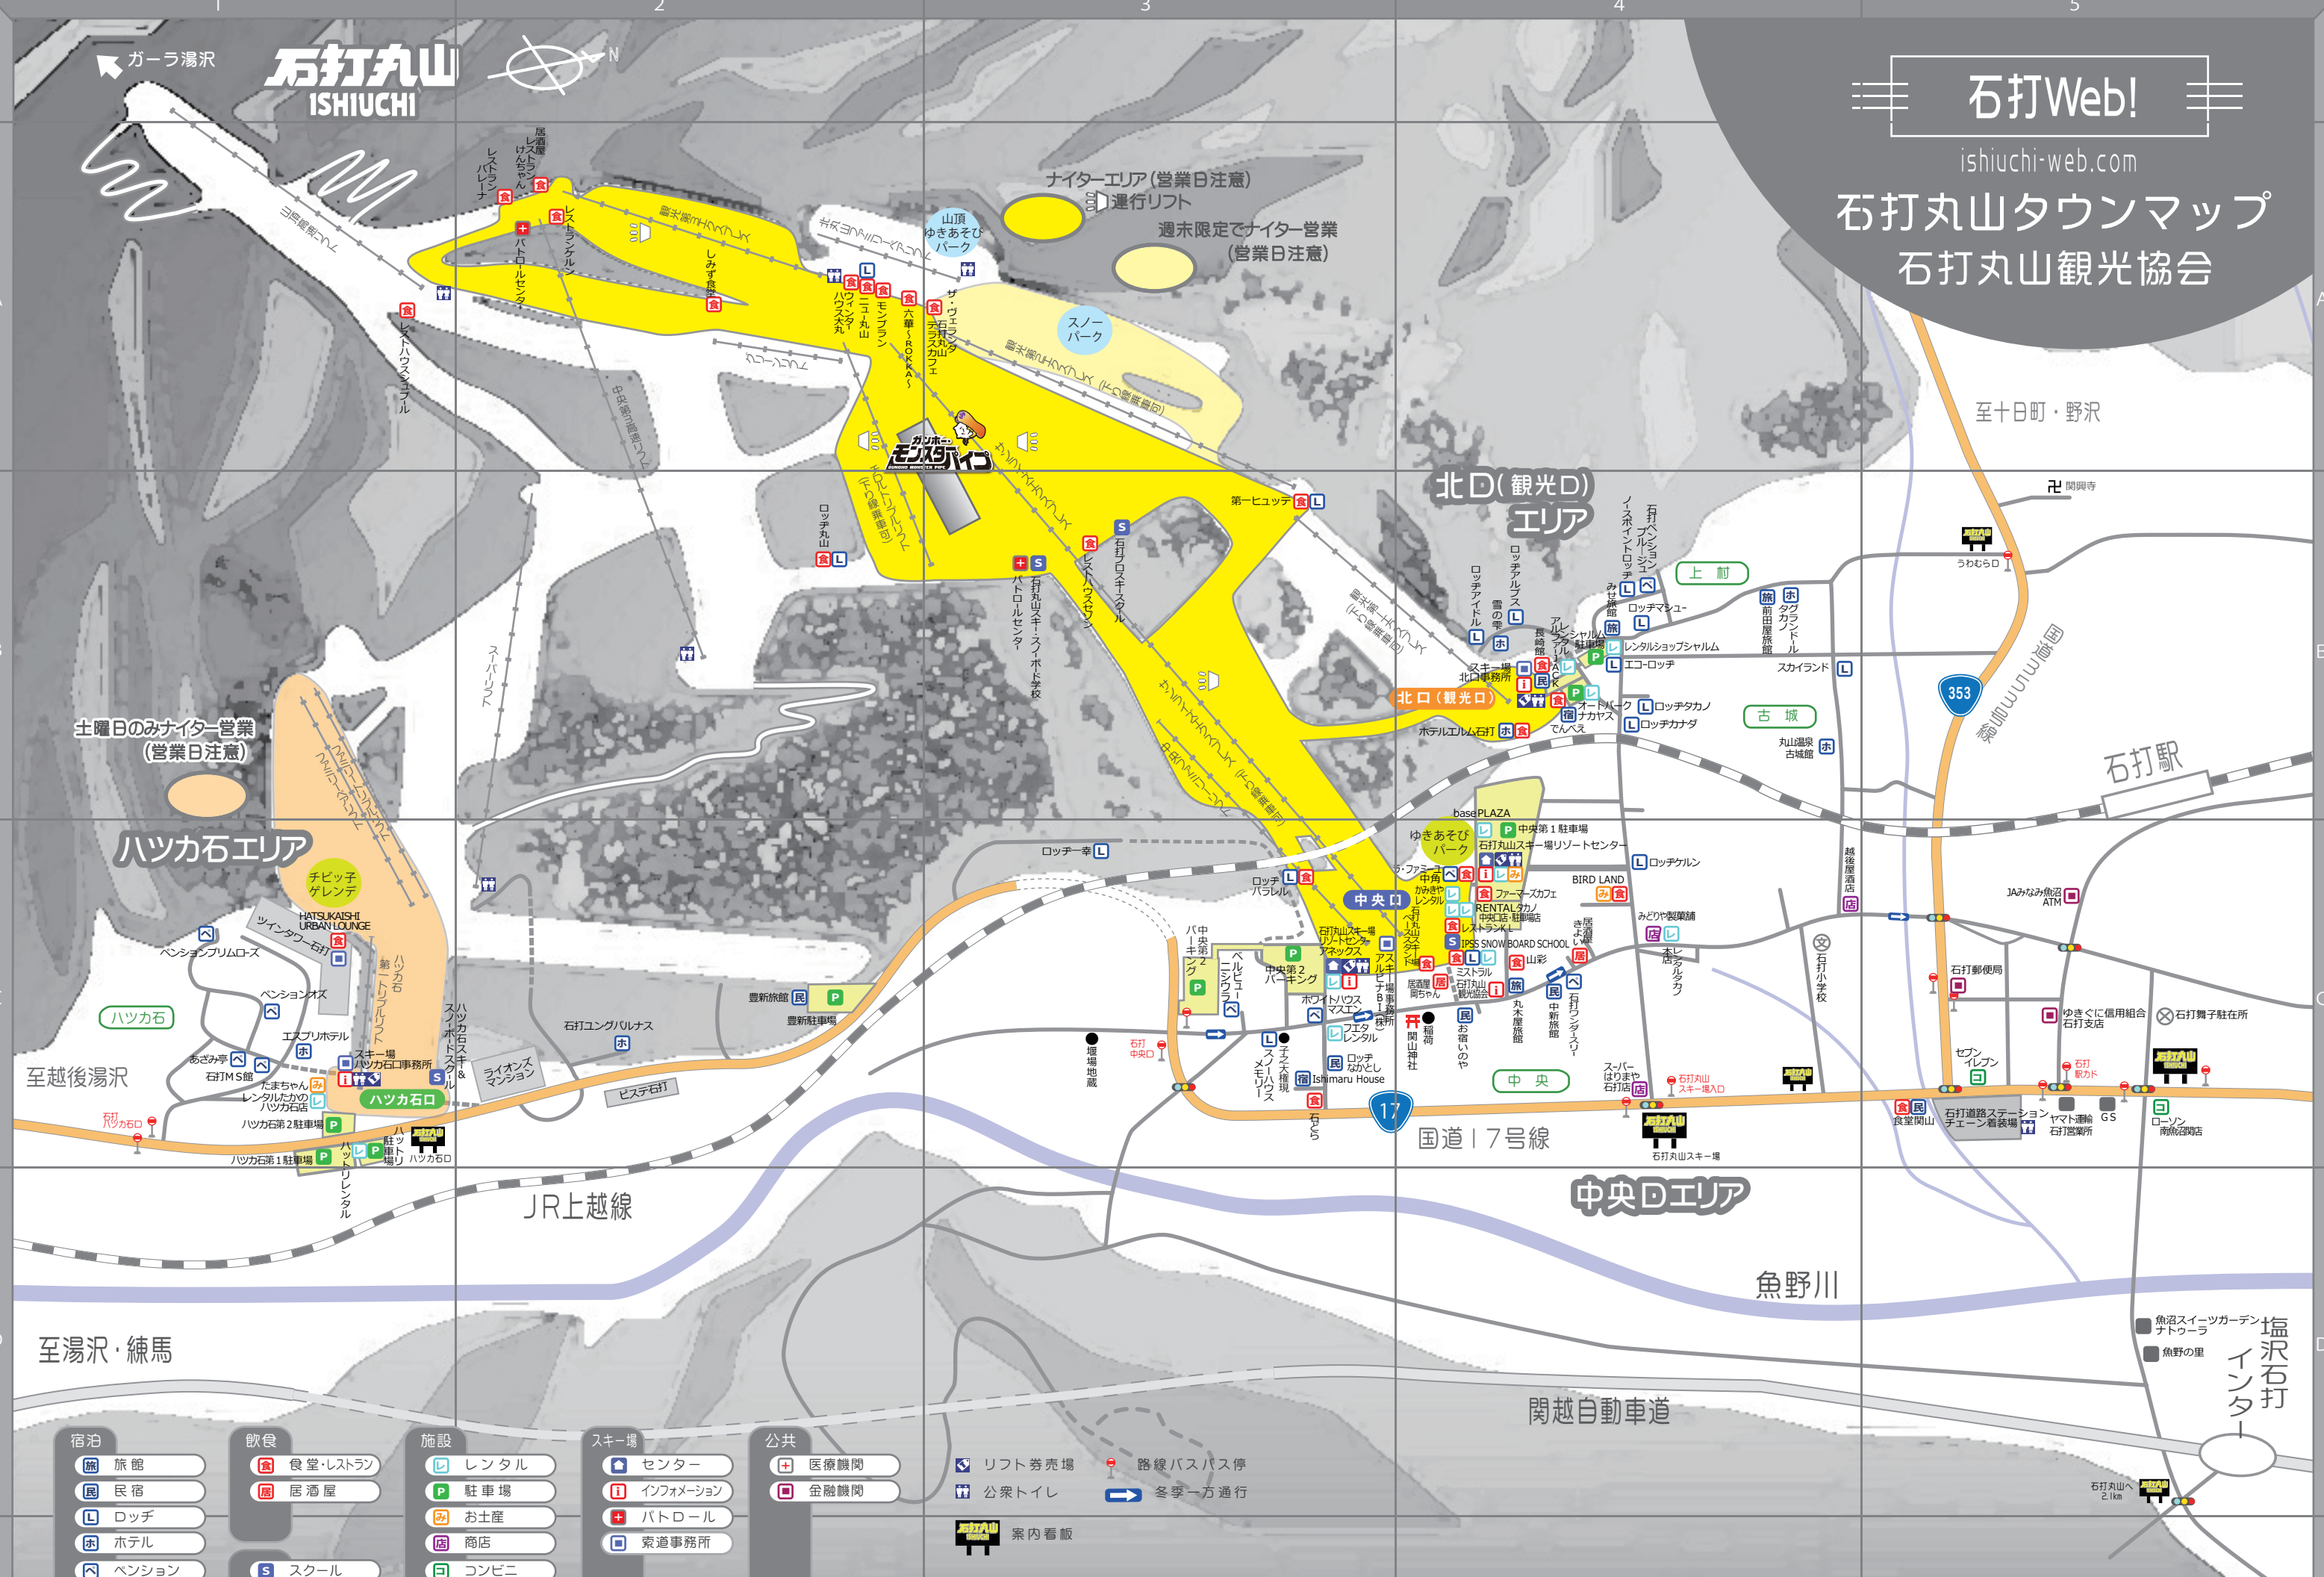

# 石打丸山 ISHIUCHI

石打Web!  
 ishiuchi-web.com  
 石打丸山タウンマップ  
 石打丸山観光協会

- | 宿泊                              | 飲食              | 施設                               | スキー場                                | 公共           |
|---------------------------------|-----------------|----------------------------------|-------------------------------------|--------------|
| 旅館<br>民宿<br>ロッジ<br>ホテル<br>ペンション | 食堂・レストラン<br>居酒屋 | レンタル<br>駐車場<br>お土産<br>商店<br>コンビニ | センター<br>インフォメーション<br>パトロール<br>索道事務所 | 医療機関<br>金融機関 |
- リフト券売場  
 路線バスバス停  
 冬季一方通行  
 案内看板